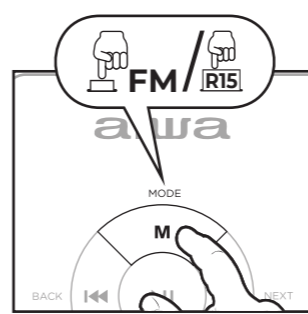

14. BLUETOOTH SELECTION