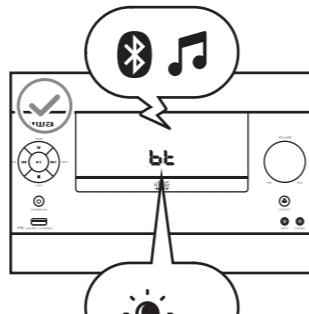

14. BLUETOOTH SELECTION