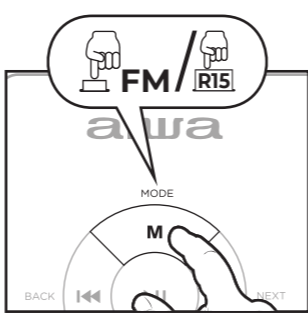

14. BLUETOOTH SELECTION