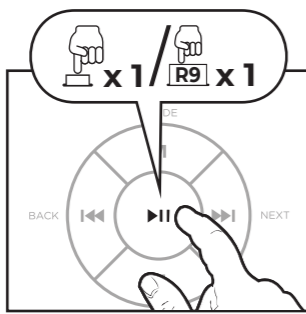

11. PAUSE / STOP PLAYBACK