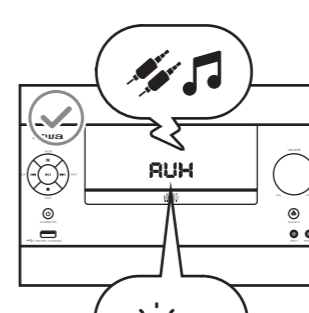

19. MAIN AUXILIARY INPUT MODE / SECONDARY AUXILIARY INPUT MODE