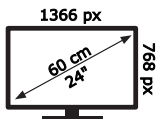

# ENERG

**AIWA**

**24AN4503-12HD**

**16** kWh/1000h

ABCDEF **G**

**28** kWh/1000h

**50677626**