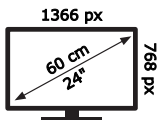

ENERG

AIWA

24HD4503-12

16 kWh/1000h

50677602