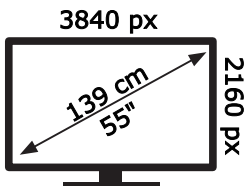

# ENERG

AIWA

55QS8593UHD

**64** kWh/1000h

ABCDEF **G**

**123** kWh/1000h

50677675

2019/2013