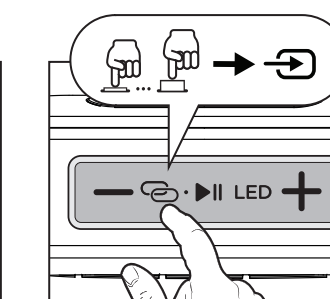

01. WHAT'S IN THE BOX?

02. OVERALL VIEW

03. BATTERY CHARGE

04. POWER ON/OFF

05. BLUETOOTH FUNCTION

06. TRUE WIRELESS STEREO FUNCTION (TWS)

07. USB-MP3 MODE

08. TF MODE

+ aiwa

www.eu-aiwa.com

09. RADIO MODE**10. SCAN & SEARCH THE RADIO STATION****11. MUSIC CONTROL****12. VOLUME ADJUSTMENT****13. PHONE CALL FUNCTION****14. LIGHT MODE****15. AUX MODE**

BG-01. Какво има в кутията? **02.** Общ изглед **03.** Зареждане на батерията **04.** Включване/изключване на захранването **05.** Bluetooth функция **06.** Истинска безжична стерео функция (TWS) **07.** USB-MP3 режим **08.** TF режим **09.** Радио режим **10.** Сканиране и търсене на радиостанцията **11.** Музыка управление **12.** Регулиране на звука **13.** Функция за телефонно обаждаване **14.** Светлинен режим **15.** Допълнителен режим.