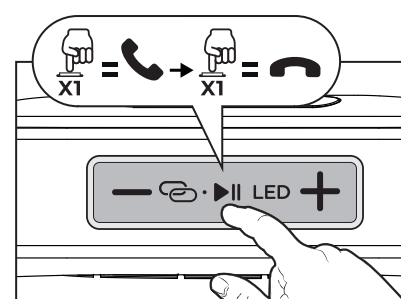

01. WHAT'S IN THE BOX?

02. OVERALL VIEW

03. BATTERY CHARGE

04. POWER ON/OFF

05. BLUETOOTH FUNCTION

06. TRUE WIRELESS STEREO FUNCTION (TWS)

07. USB-MP3 MODE

08. TF MODE

+ aiwa

www.eu-aiwa.com

09. RADIO MODE**10. SCAN & SEARCH THE RADIO STATION****11. MUSIC CONTROL****12. VOLUME ADJUSTMENT****13. PHONE CALL FUNCTION****14. LIGHT MODE****15. AUX MODE**

BG-01. Какво има в кутията? **02.** Общ изглед **03.** Зареждане на батерията **04.** Включване/изключване на захранването **05.** Bluetooth функция **06.** Истинска безжична стерео функция (TWS) **07.** USB-MP3 режим **08.** TF режим **09.** Радио режим **10.** Сканиране и търсене на радиостанцията **11.** Музыка управление **12.** Регулиране на звука **13.** Функция за телефонно обаждаване **14.** Светлинен режим **15.** Допълнителен режим.