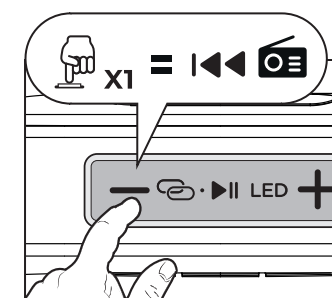

01. WHAT'S IN THE BOX?

02. OVERALL VIEW

03. BATTERY CHARGE

04. POWER ON/OFF

05. BLUETOOTH FUNCTION

06. TRUE WIRELESS STEREO FUNCTION (TWS)

07. USB-MP3 MODE

08. TF MODE

+ aiwa

www.eu-aiwa.com

09. RADIO MODE**10. SCAN & SEARCH THE RADIO STATION****11. MUSIC CONTROL****12. VOLUME ADJUSTMENT****13. PHONE CALL FUNCTION****14. LIGHT MODE****15. AUX MODE**

BG-01. Какво има в кутията? **02.** Общ изглед **03.** Зареждане на батерията **04.** Включване/изключване на захранването **05.** Bluetooth функция **06.** Истинска безжична стерео функция (TWS) **07.** USB-MP3 режим **08.** TF режим **09.** Радио режим **10.** Сканиране и търсене на радиостанцията **11.** Музыка управление **12.** Регулиране на звука **13.** Функция за телефонно обаждаване **14.** Светлинен режим **15.** Допълнителен режим.

CS-01. Co je v krabici? **02.** Celkový pohľad **03.** Nabití baterie **04.** Zapnutí/vypnutí **05.** Funkce Bluetooth **06.** Funkce True Wireless stereo (TWS) **07.** Režim USB-MP3 **08.** Režim TF **09.** Režim rádia **10.** Skenování a vyhledávání rozhlasové stanice **11.** Hudba ovládání **12.** Nastavení hlasitosti **13.** Funkce telefonního hovoru **14.** Světelný režim **15.** Režim Aux.