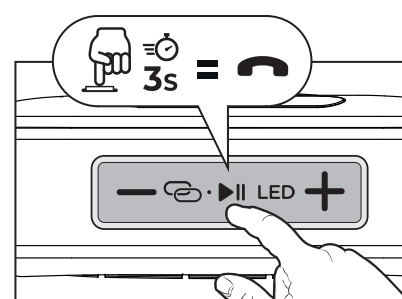

01. WHAT'S IN THE BOX?

02. OVERALL VIEW

03. BATTERY CHARGE

04. POWER ON/OFF

05. BLUETOOTH FUNCTION

06. TRUE WIRELESS STEREO FUNCTION (TWS)

07. USB-MP3 MODE

08. TF MODE

+ aiwa

www.eu-aiwa.com

09. RADIO MODE**10. SCAN & SEARCH THE RADIO STATION****11. MUSIC CONTROL****12. VOLUME ADJUSTMENT****13. PHONE CALL FUNCTION****14. LIGHT MODE****15. AUX MODE**

BG-01. Какво има в кутията? **02.** Общ изглед **03.** Зареждане на батерията **04.** Включване/изключване на захранването **05.** Bluetooth функция **06.** Истинска безжична стерео функция (TWS) **07.** USB-MP3 режим **08.** TF режим **09.** Радио режим **10.** Сканиране и търсене на радиостанцията **11.** Музыка управление **12.** Регулиране на звука **13.** Функция за телефонно обаждаване **14.** Светлинен режим **15.** Допълнителен режим.