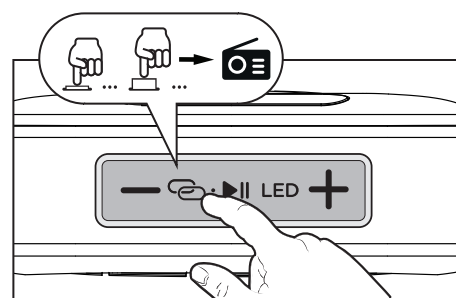

01. WHAT'S IN THE BOX?

02. OVERALL VIEW

03. BATTERY CHARGE

04. POWER ON/OFF

05. BLUETOOTH FUNCTION

06. TRUE WIRELESS STEREO FUNCTION (TWS)

07. USB-MP3 MODE

08. TF MODE

+ aiwa

www.eu-aiwa.com

09. RADIO MODE**10. SCAN & SEARCH THE RADIO STATION****11. MUSIC CONTROL****12. VOLUME ADJUSTMENT****13. PHONE CALL FUNCTION****14. LIGHT MODE****15. AUX MODE**

BG-01. Какво има в кутията? **02.** Общ изглед **03.** Зареждане на батерията **04.** Включване/изключване на захранването **05.** Bluetooth функция **06.** Истинска безжична стерео функция (TWS) **07.** USB-MP3 режим **08.** TF режим **09.** Радио режим **10.** Сканиране и търсене на радиостанцията **11.** Музыка управление **12.** Регулиране на звука **13.** Функция за телефонно обаждаване **14.** Светлинен режим **15.** Допълнителен режим.