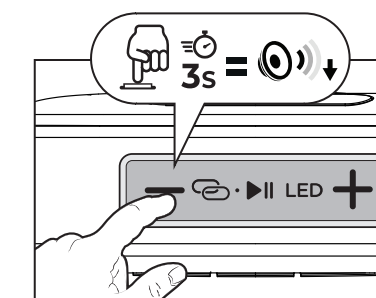

01. WHAT'S IN THE BOX?

02. OVERALL VIEW

03. BATTERY CHARGE

04. POWER ON/OFF

05. BLUETOOTH FUNCTION

06. TRUE WIRELESS STEREO FUNCTION (TWS)

07. USB-MP3 MODE

08. TF MODE

+ aiwa

www.eu-aiwa.com

09. RADIO MODE**10. SCAN & SEARCH THE RADIO STATION****11. MUSIC CONTROL****12. VOLUME ADJUSTMENT****13. PHONE CALL FUNCTION****14. LIGHT MODE****15. AUX MODE**

BG-01. Какво има в кутията? **02.** Общ изглед **03.** Зареждане на батерията **04.** Включване/изключване на захранването **05.** Bluetooth функция **06.** Истинска безжична стерео функция (TWS) **07.** USB-MP3 режим **08.** TF режим **09.** Радио режим **10.** Сканиране и търсене на радиостанцията **11.** Музыка управление **12.** Регулиране на звука **13.** Функция за телефонно обаждаване **14.** Светлинен режим **15.** Допълнителен режим.