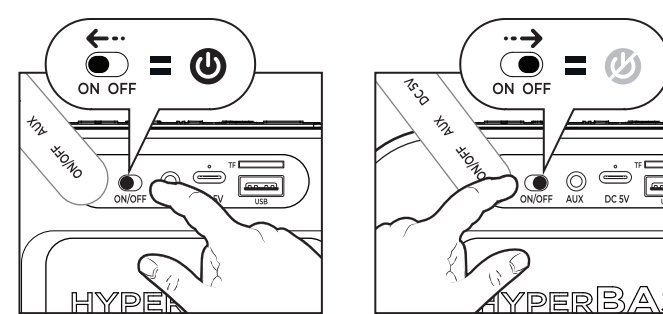

01. WHAT'S IN THE BOX?

02. OVERALL VIEW

03. BATTERY CHARGE

04. POWER ON/OFF

05. BLUETOOTH FUNCTION

06. TRUE WIRELESS STEREO FUNCTION (TWS)

07. USB-MP3 MODE

08. TF MODE

+ aiwa

www.eu-aiwa.com

09. RADIO MODE**10. SCAN & SEARCH THE RADIO STATION****11. MUSIC CONTROL****12. VOLUME ADJUSTMENT****13. PHONE CALL FUNCTION****14. LIGHT MODE****15. AUX MODE**

BG-01. Какво има в кутията? **02.** Общ изглед **03.** Зареждане на батерията **04.** Включване/изключване на захранването **05.** Bluetooth функция **06.** Истинска безжична стерео функция (TWS) **07.** USB-MP3 режим **08.** TF режим **09.** Радио режим **10.** Сканиране и търсене на радиостанцията **11.** Музыка управление **12.** Регулиране на звука **13.** Функция за телефонно обаждаване **14.** Светлинен режим **15.** Допълнителен режим.