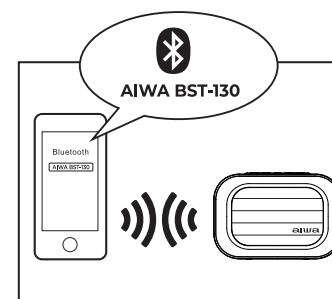

01. WHAT'S IN THE BOX?

02. OVERALL VIEW

03. BATTERY CHARGE

04. POWER ON/OFF

05. BLUETOOTH FUNCTION

06. TRUE WIRELESS STEREO FUNCTION (TWS)

07. USB-MP3 MODE

08. TF MODE

+ aiwa

www.eu-aiwa.com

09. RADIO MODE**10. SCAN & SEARCH THE RADIO STATION****11. MUSIC CONTROL****12. VOLUME ADJUSTMENT****13. PHONE CALL FUNCTION****14. LIGHT MODE****15. AUX MODE**

BG-01. Какво има в кутията? **02.** Общ изглед **03.** Зареждане на батерията **04.** Включване/изключване на захранването **05.** Bluetooth функция **06.** Истинска безжична стерео функция (TWS) **07.** USB-MP3 режим **08.** TF режим **09.** Радио режим **10.** Сканиране и търсене на радиостанцията **11.** Музыка управление **12.** Регулиране на звука **13.** Функция за телефонно обаждаване **14.** Светлинен режим **15.** Допълнителен режим.