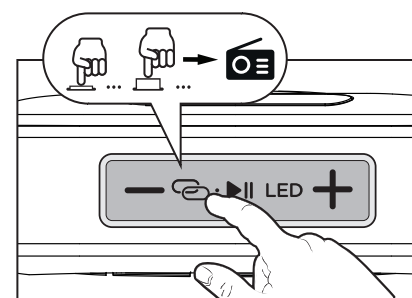

01. WHAT'S IN THE BOX?

02. OVERALL VIEW

03. BATTERY CHARGE

04. POWER ON/OFF

05. BLUETOOTH FUNCTION

06. TRUE WIRELESS STEREO FUNCTION (TWS)

07. USB-MP3 MODE

08. TF MODE

+ aiwa

www.eu-aiwa.com

09. RADIO MODE**10. SCAN & SEARCH THE RADIO STATION****11. MUSIC CONTROL****12. VOLUME ADJUSTMENT****13. PHONE CALL FUNCTION****14. LIGHT MODE****15. AUX MODE**

BG-01. Какво има в кутията? **02.** Общ изглед **03.** Зареждане на батерията **04.** Включване/изключване на захранването **05.** Bluetooth функция **06.** Истинска безжична стерео функция (TWS) **07.** USB-MP3 режим **08.** TF режим **09.** Радио режим **10.** Сканиране и търсене на радиостанцията **11.** Музыка управление **12.** Регулиране на звука **13.** Функция за телефонно обаждаване **14.** Светлинен режим **15.** Допълнителен режим.