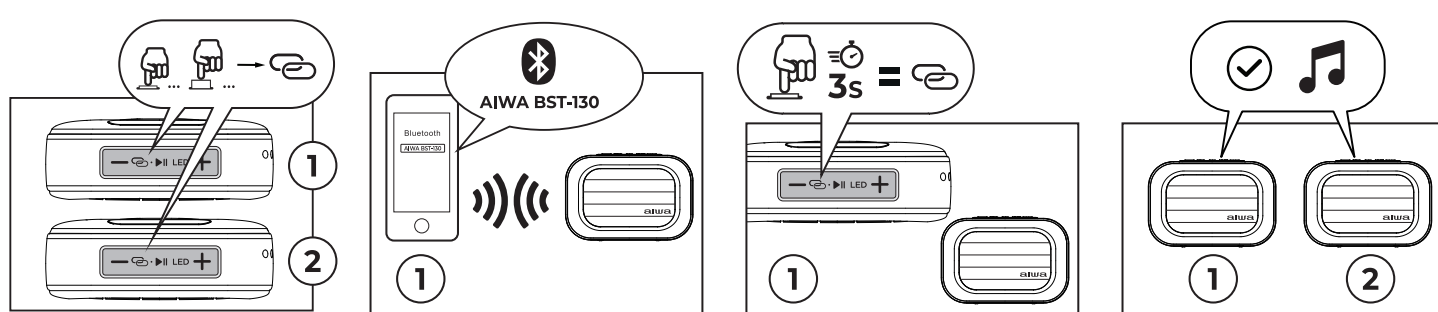

01. WHAT'S IN THE BOX?

02. OVERALL VIEW

03. BATTERY CHARGE

04. POWER ON/OFF

05. BLUETOOTH FUNCTION

06. TRUE WIRELESS STEREO FUNCTION (TWS)

07. USB-MP3 MODE

08. TF MODE

+ aiwa

www.eu-aiwa.com

09. RADIO MODE**10. SCAN & SEARCH THE RADIO STATION****11. MUSIC CONTROL****12. VOLUME ADJUSTMENT****13. PHONE CALL FUNCTION****14. LIGHT MODE****15. AUX MODE**

BG-01. Какво има в кутията? **02.** Общ изглед **03.** Зареждане на батерията **04.** Включване/изключване на захранването **05.** Bluetooth функция **06.** Истинска безжична стерео функция (TWS) **07.** USB-MP3 режим **08.** TF режим **09.** Радио режим **10.** Сканиране и търсене на радиостанцията **11.** Музыка управление **12.** Регулиране на звука **13.** Функция за телефонно обаждаване **14.** Светлинен режим **15.** Допълнителен режим.