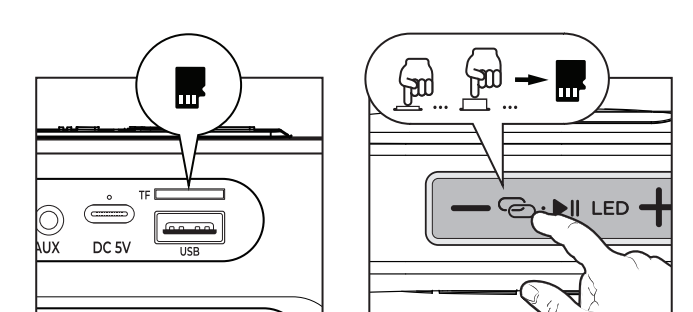

01. WHAT'S IN THE BOX?

02. OVERALL VIEW

03. BATTERY CHARGE

04. POWER ON/OFF

05. BLUETOOTH FUNCTION

06. TRUE WIRELESS STEREO FUNCTION (TWS)

07. USB-MP3 MODE

08. TF MODE

+ aiwa

www.eu-aiwa.com

09. RADIO MODE**10. SCAN & SEARCH THE RADIO STATION****11. MUSIC CONTROL****12. VOLUME ADJUSTMENT****13. PHONE CALL FUNCTION****14. LIGHT MODE****15. AUX MODE**

BG-01. Какво има в кутията? **02.** Общ изглед **03.** Зареждане на батерията **04.** Включване/изключване на захранването **05.** Bluetooth функция **06.** Истинска безжична стерео функция (TWS) **07.** USB-MP3 режим **08.** TF режим **09.** Радио режим **10.** Сканиране и търсене на радиостанцията **11.** Музыка управление **12.** Регулиране на звука **13.** Функция за телефонно обаждаване **14.** Светлинен режим **15.** Допълнителен режим.