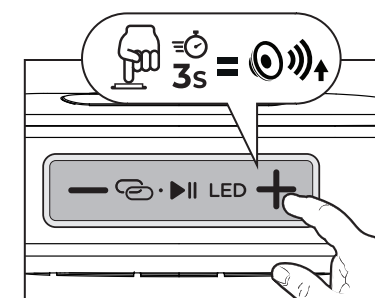

01. WHAT'S IN THE BOX?

02. OVERALL VIEW

03. BATTERY CHARGE

04. POWER ON/OFF

05. BLUETOOTH FUNCTION

06. TRUE WIRELESS STEREO FUNCTION (TWS)

07. USB-MP3 MODE

08. TF MODE

+ aiwa

www.eu-aiwa.com

09. RADIO MODE**10. SCAN & SEARCH THE RADIO STATION****11. MUSIC CONTROL****12. VOLUME ADJUSTMENT****13. PHONE CALL FUNCTION****14. LIGHT MODE****15. AUX MODE**

BG-01. Какво има в кутията? **02.** Общ изглед **03.** Зареждане на батерията **04.** Включване/изключване на захранването **05.** Bluetooth функция **06.** Истинска безжична стерео функция (TWS) **07.** USB-MP3 режим **08.** TF режим **09.** Радио режим **10.** Сканиране и търсене на радиостанцията **11.** Музыка управление **12.** Регулиране на звука **13.** Функция за телефонно обаждаване **14.** Светлинен режим **15.** Допълнителен режим.