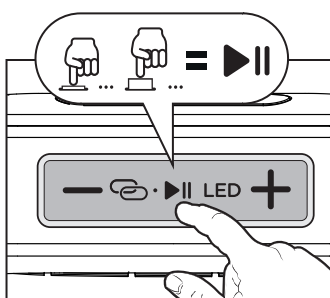

01. WHAT'S IN THE BOX?

02. OVERALL VIEW

03. BATTERY CHARGE

04. POWER ON/OFF

05. BLUETOOTH FUNCTION

06. TRUE WIRELESS STEREO FUNCTION (TWS)

07. USB-MP3 MODE

08. TF MODE

+ aiwa

www.eu-aiwa.com

09. RADIO MODE**10. SCAN & SEARCH THE RADIO STATION****11. MUSIC CONTROL****12. VOLUME ADJUSTMENT****13. PHONE CALL FUNCTION****14. LIGHT MODE****15. AUX MODE**

BG-01. Какво има в кутията? **02.** Общ изглед **03.** Зареждане на батерията **04.** Включване/изключване на захранването **05.** Bluetooth функция **06.** Истинска безжична стерео функция (TWS) **07.** USB-MP3 режим **08.** TF режим **09.** Радио режим **10.** Сканиране и търсене на радиостанцията **11.** Музыка управление **12.** Регулиране на звука **13.** Функция за телефонно обаждаване **14.** Светлинен режим **15.** Допълнителен режим.

CS-01. Co je v krabici? **02.** Celkový pohľad **03.** Nabití baterie **04.** Zapnutí/vypnutí **05.** Funkce Bluetooth **06.** Funkce True Wireless stereo (TWS) **07.** Režim USB-MP3 **08.** Režim TF **09.** Režim rádia **10.** Skenování a vyhledávání rozhlasové stanice **11.** Hudba ovládání **12.** Nastavení hlasitosti **13.** Funkce telefonního hovoru **14.** Světelný režim **15.** Režim Aux.