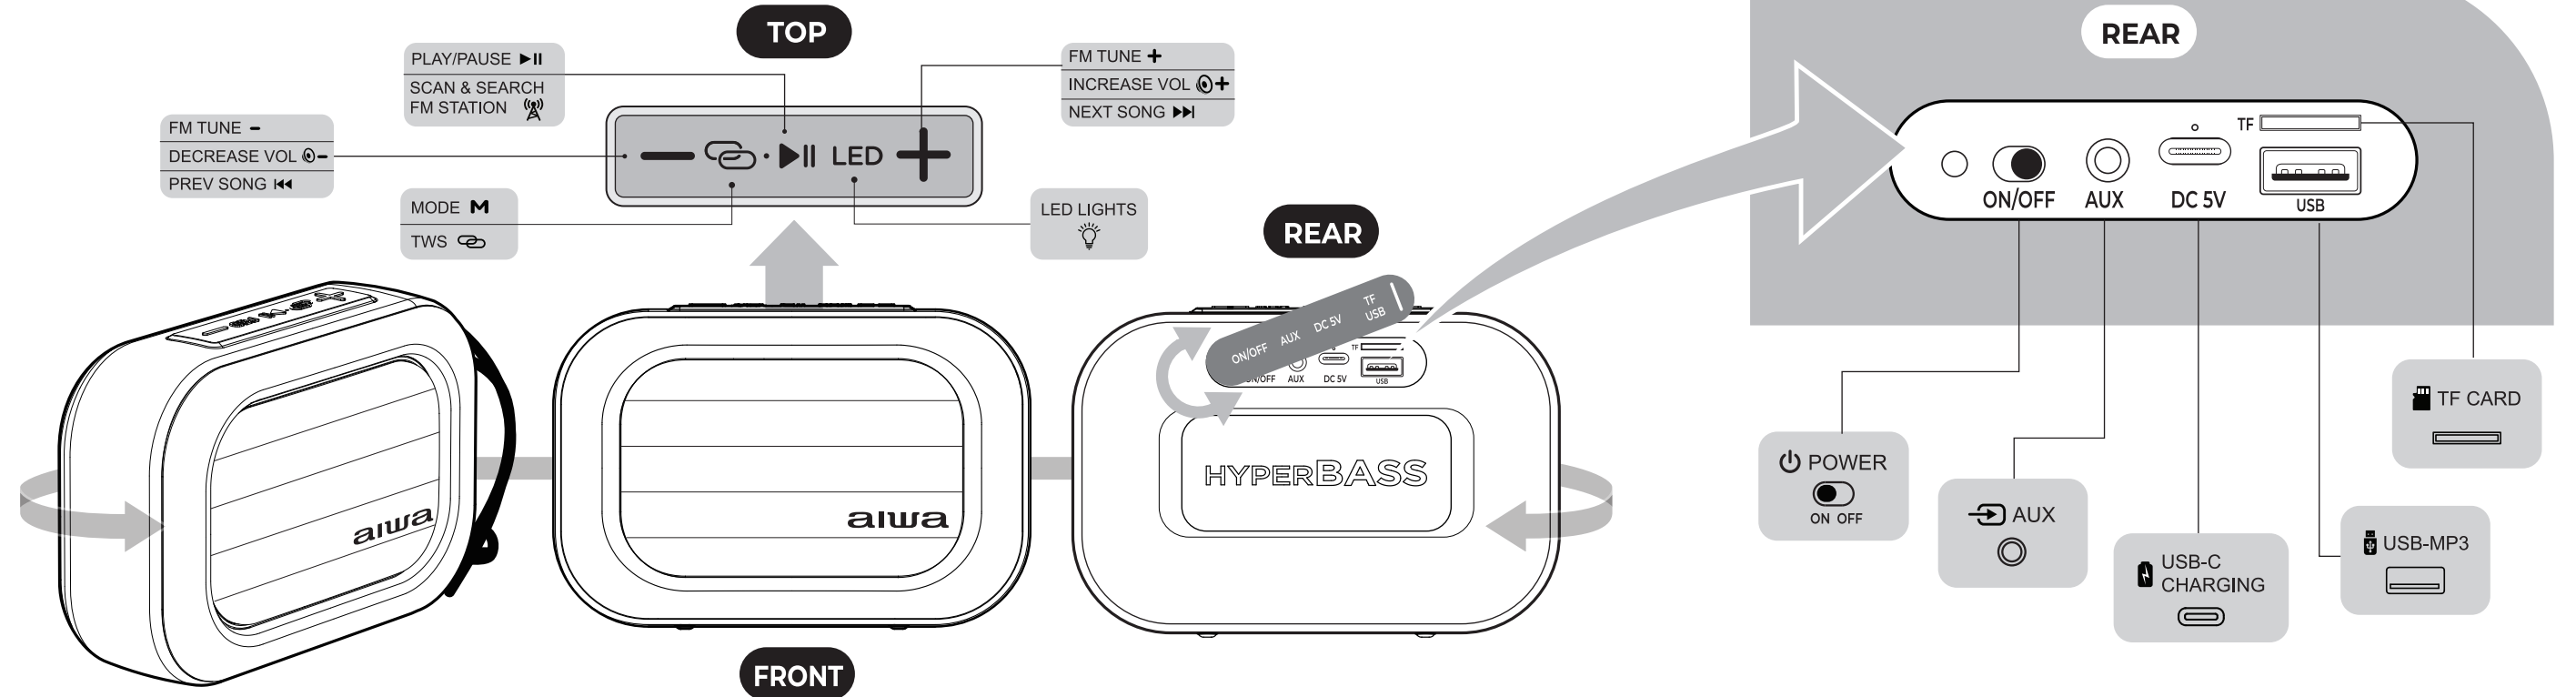

01. WHAT'S IN THE BOX?

02. OVERALL VIEW

03. BATTERY CHARGE

04. POWER ON/OFF

05. BLUETOOTH FUNCTION

06. TRUE WIRELESS STEREO FUNCTION (TWS)

07. USB-MP3 MODE

08. TF MODE

CS-01. Co je v krabici? **02.** Celkový pohľad **03.** Nabití baterie **04.** Zapnutí/vypnutí **05.** Funkce Bluetooth **06.** Funkce True Wireless stereo (TWS) **07.** Režim USB-MP3 **08.** Režim TF **09.** Režim rádia **10.** Skenování a vyhledávání rozhlasové stanice **11.** Hudba ovládání **12.** Nastavení hlasitosti **13.** Funkce telefonního hovoru **14.** Světelný režim **15.** Režim Aux.

DE-01. Was ist in der Box? **02.** Gesamtansicht **03.** Akkuladung **04.** Ein-/Ausschalten **05.** Bluetooth-Funktion **06.** Echte kabellose Stereofunktion (TWS) **07.** USB-MP3-Modus **08.** TF-Modus **09.** Radiomodus **10.** Radiosender scannen und suchen **11.** Musiksteuerung **12.** Lautstärkeregelung **13.** Telefonanruf funktion **14.** Lichtmodus **15.** Aux-Modus.

RO-01. Ce e in cutie? **02.** Vedere de ansamblu **03.** Încărcarea bateriei **04.** Pornire/Oprire **05.** Funcție Bluetooth **06.** Funcție stereo fără fir adevărat (TWS) **07.** Modul USB-MP3 **08.** Modul TF **09.** Modul radio **10.** Scanarea și căutarea postului de radio **11.** Controlul muzicii **12.** Reglarea volumului **13.** Funcția de apel telefonic **14.** Modul Light **15.** Modul Aux.