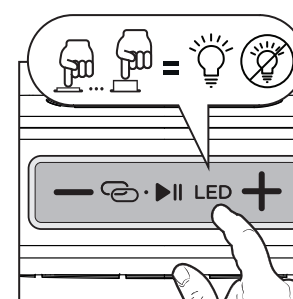

01. WHAT'S IN THE BOX?

02. OVERALL VIEW

03. BATTERY CHARGE

04. POWER ON/OFF

05. BLUETOOTH FUNCTION

06. TRUE WIRELESS STEREO FUNCTION (TWS)

07. USB-MP3 MODE

08. TF MODE

+ aiwa

www.eu-aiwa.com

09. RADIO MODE**10. SCAN & SEARCH THE RADIO STATION****11. MUSIC CONTROL****12. VOLUME ADJUSTMENT****13. PHONE CALL FUNCTION****14. LIGHT MODE****15. AUX MODE**

BG-01. Какво има в кутията? **02.** Общ изглед **03.** Зареждане на батерията **04.** Включване/изключване на захранването **05.** Bluetooth функция **06.** Истинска безжична стерео функция (TWS) **07.** USB-MP3 режим **08.** TF режим **09.** Радио режим **10.** Сканиране и търсене на радиостанцията **11.** Музыка управление **12.** Регулиране на звука **13.** Функция за телефонно обаждаване **14.** Светлинен режим **15.** Допълнителен режим.