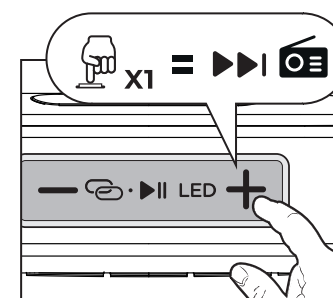

01. WHAT'S IN THE BOX?

02. OVERALL VIEW

03. BATTERY CHARGE

04. POWER ON/OFF

05. BLUETOOTH FUNCTION

06. TRUE WIRELESS STEREO FUNCTION (TWS)

07. USB-MP3 MODE

08. TF MODE

+ aiwa

www.eu-aiwa.com

09. RADIO MODE**10. SCAN & SEARCH THE RADIO STATION****11. MUSIC CONTROL****12. VOLUME ADJUSTMENT****13. PHONE CALL FUNCTION****14. LIGHT MODE****15. AUX MODE**

BG-01. Какво има в кутията? **02.** Общ изглед **03.** Зареждане на батерията **04.** Включване/изключване на захранването **05.** Bluetooth функция **06.** Истинска безжична стерео функция (TWS) **07.** USB-MP3 режим **08.** TF режим **09.** Радио режим **10.** Сканиране и търсене на радиостанцията **11.** Музыка управление **12.** Регулиране на звука **13.** Функция за телефонно обаждаване **14.** Светлинен режим **15.** Допълнителен режим.