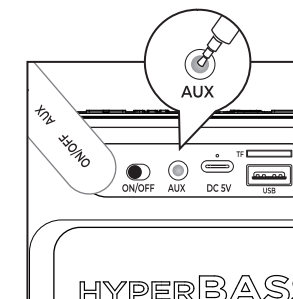

01. WHAT'S IN THE BOX?

02. OVERALL VIEW

03. BATTERY CHARGE

04. POWER ON/OFF

05. BLUETOOTH FUNCTION

06. TRUE WIRELESS STEREO FUNCTION (TWS)

07. USB-MP3 MODE

08. TF MODE

+ aiwa

www.eu-aiwa.com

09. RADIO MODE**10. SCAN & SEARCH THE RADIO STATION****11. MUSIC CONTROL****12. VOLUME ADJUSTMENT****13. PHONE CALL FUNCTION****14. LIGHT MODE****15. AUX MODE**

BG-01. Какво има в кутията? **02.** Общ изглед **03.** Зареждане на батерията **04.** Включване/изключване на захранването **05.** Bluetooth функция **06.** Истинска безжична стерео функция (TWS) **07.** USB-MP3 режим **08.** TF режим **09.** Радио режим **10.** Сканиране и търсене на радиостанцията **11.** Музыка управление **12.** Регулиране на звука **13.** Функция за телефонно обаждаване **14.** Светлинен режим **15.** Допълнителен режим.

CS-01. Co je v krabici? **02.** Celkový pohľad **03.** Nabití baterie **04.** Zapnutí/vypnutí **05.** Funkce Bluetooth **06.** Funkce True Wireless stereo (TWS) **07.** Režim USB-MP3 **08.** Režim TF **09.** Režim rádia **10.** Skenování a vyhledávání rozhlasové stanice **11.** Hudba ovládání **12.** Nastavení hlasitosti **13.** Funkce telefonního hovoru **14.** Světelný režim **15.** Režim Aux.