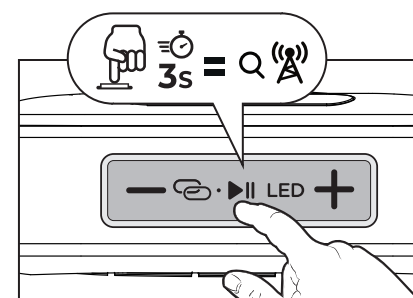

01. WHAT'S IN THE BOX?

02. OVERALL VIEW

03. BATTERY CHARGE

04. POWER ON/OFF

05. BLUETOOTH FUNCTION

06. TRUE WIRELESS STEREO FUNCTION (TWS)

07. USB-MP3 MODE

08. TF MODE

+ aiwa

www.eu-aiwa.com

09. RADIO MODE**10. SCAN & SEARCH THE RADIO STATION****11. MUSIC CONTROL****12. VOLUME ADJUSTMENT****13. PHONE CALL FUNCTION****14. LIGHT MODE****15. AUX MODE**

BG-01. Какво има в кутията? **02.** Общ изглед **03.** Зареждане на батерията **04.** Включване/изключване на захранването **05.** Bluetooth функция **06.** Истинска безжична стерео функция (TWS) **07.** USB-MP3 режим **08.** TF режим **09.** Радио режим **10.** Сканиране и търсене на радиостанцията **11.** Музыка управление **12.** Регулиране на звука **13.** Функция за телефонно обаждаване **14.** Светлинен режим **15.** Допълнителен режим.