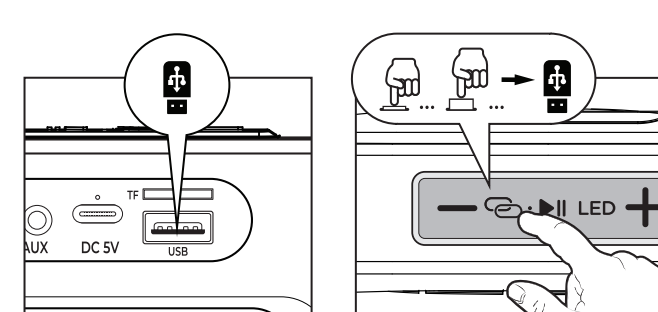

01. WHAT'S IN THE BOX?

02. OVERALL VIEW

03. BATTERY CHARGE

04. POWER ON/OFF

05. BLUETOOTH FUNCTION

06. TRUE WIRELESS STEREO FUNCTION (TWS)

07. USB-MP3 MODE

08. TF MODE

+ aiwa

www.eu-aiwa.com

09. RADIO MODE**10. SCAN & SEARCH THE RADIO STATION****11. MUSIC CONTROL****12. VOLUME ADJUSTMENT****13. PHONE CALL FUNCTION****14. LIGHT MODE****15. AUX MODE**

BG-01. Какво има в кутията? **02.** Общ изглед **03.** Зареждане на батерията **04.** Включване/изключване на захранването **05.** Bluetooth функция **06.** Истинска безжична стерео функция (TWS) **07.** USB-MP3 режим **08.** TF режим **09.** Радио режим **10.** Сканиране и търсене на радиостанцията **11.** Музыка управление **12.** Регулиране на звука **13.** Функция за телефонно обаждаване **14.** Светлинен режим **15.** Допълнителен режим.