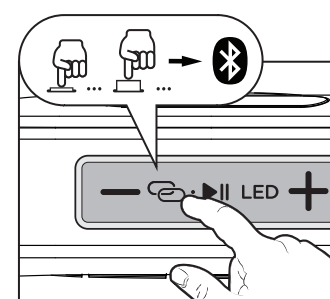

01. WHAT'S IN THE BOX?

02. OVERALL VIEW

03. BATTERY CHARGE

04. POWER ON/OFF

05. BLUETOOTH FUNCTION

06. TRUE WIRELESS STEREO FUNCTION (TWS)

07. USB-MP3 MODE

08. TF MODE

+ aiwa

www.eu-aiwa.com

09. RADIO MODE**10. SCAN & SEARCH THE RADIO STATION****11. MUSIC CONTROL****12. VOLUME ADJUSTMENT****13. PHONE CALL FUNCTION****14. LIGHT MODE****15. AUX MODE**

BG-01. Какво има в кутията? **02.** Общ изглед **03.** Зареждане на батерията **04.** Включване/изключване на захранването **05.** Bluetooth функция **06.** Истинска безжична стерео функция (TWS) **07.** USB-MP3 режим **08.** TF режим **09.** Радио режим **10.** Сканиране и търсене на радиостанцията **11.** Музыка управление **12.** Регулиране на звука **13.** Функция за телефонно обаждаване **14.** Светлинен режим **15.** Допълнителен режим.